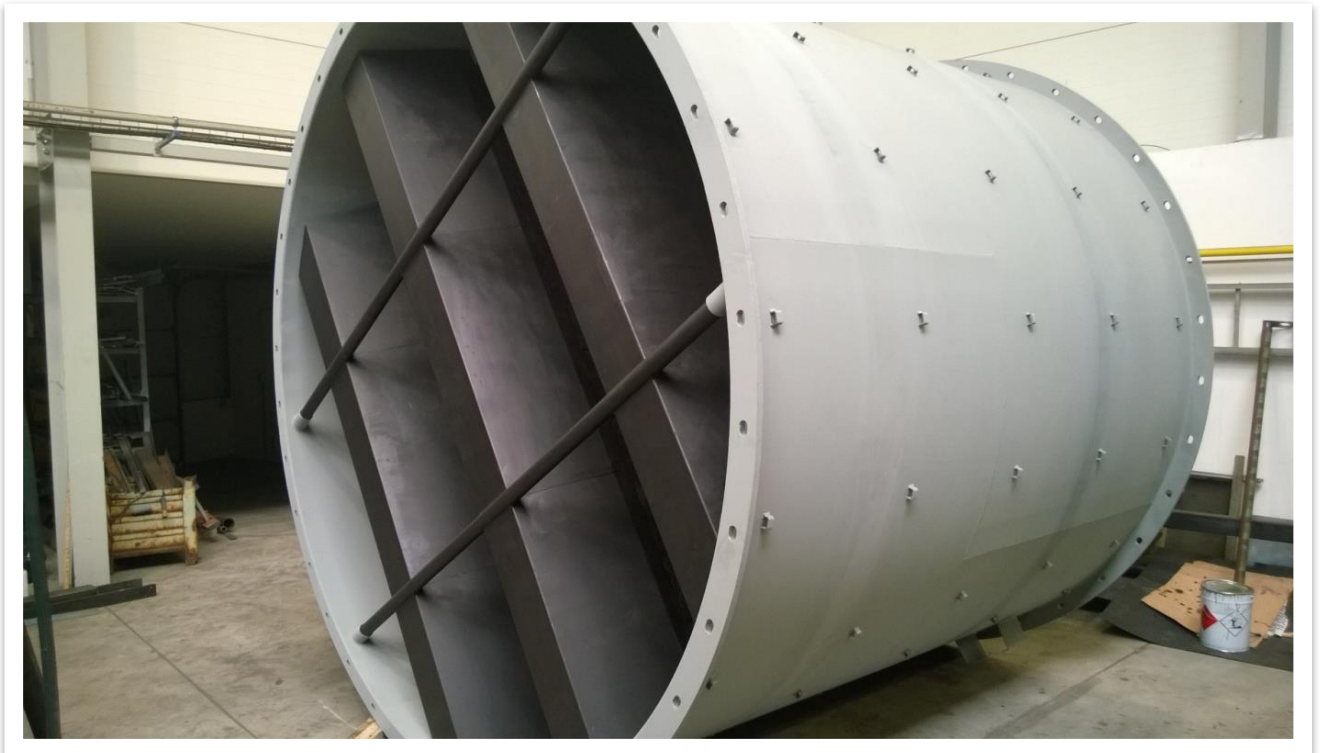

Tlumiče hluku zahrnují důmyslné uložení kulis zajišťující stabilitu při respektování rozdílné teplotní roztažnosti vnitřních dílů a pláště (zvláště při přechodových stavech, jako je start / stop).